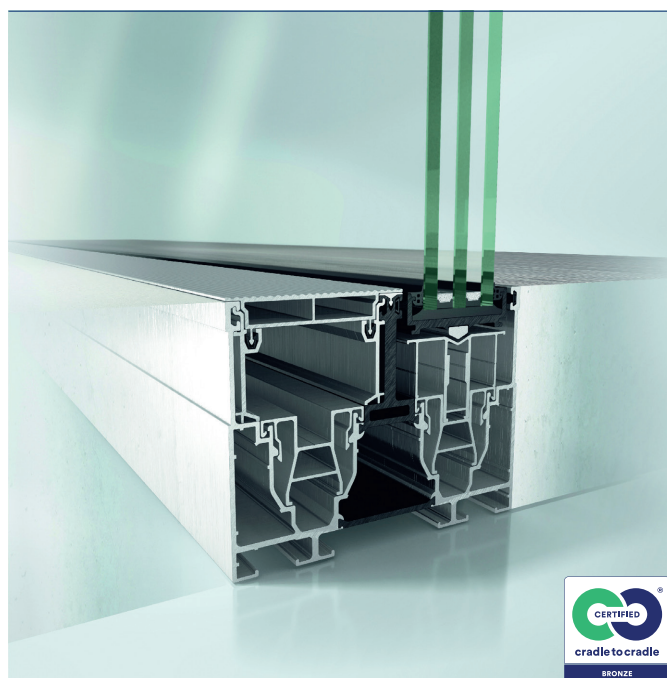

Variantenreiche Hebe-Schiebe-Tür im Panorama Design für lichtdurchflutete Architekturlösungen mit höchstem Komfort

Die hochwärmegeämmte Aluminium-Hebe-Schiebe-Tür Schüco ASS 77 PD.HI für den gehobenen Wohn- und Objektbau mit höchsten Ansprüchen an Funktionalität und Komfort.

TECHNISCHE DATEN

Wärmeschutz
max. 1,2 W/m²K

Schallschutz
bis 42 dB

Barrierefreiheit
--

Einbruchschutz
bis RC 2

Beschussklasse
npd

Bautiefe [mm]	180
min. Flügelansicht [mm] außen/innen	-/-
min. Pfostenbreite [mm]	37
min. Stulpbreite [mm]	77
min. Kämpferbreite [mm]	-
min. Glasstärke Flügel/Festverglasung [mm]	20
max. Glasstärke Flügel/Festverglasung [mm]	60

HIGHLIGHTS

- › Panoramdesign – nahezu rahmenlose Transparenz der Gebäudehülle realisierbar
- › super schmale Ansichten von nur 37 mm für modernste Architektur, lichtdurchflutete Räume und bodentiefe Festverglasungen
- › öffenbare 90°-Ecke für ein Plus an architektonischem Freiraum und Nutzerkomfort
- › mehr Gestaltungsfreiheit durch symmetrische und asymmetrische Flügelauflteilung
- › flacher Blendrahmen ermöglicht Installation in Bestandsgebäuden mit begrenzter Fußbodenaufbauhöhe
- › manuell oder elektrisch bedienbar
- › schlanke, flügelhoch integrierte Design-Griffleiste bei manueller Bedienung
- › verdeckt liegendes, profilintegriertes Antriebs- und Verriegelungssystem
- › gute Wärmedämmung
- › geprüfte Einbruchhemmung bis RC 2 für erhöhte Sicherheitsanforderung
- › Nachhaltigkeits-Zertifizierung : „Cradle to Cradle Certified“ in Bronze